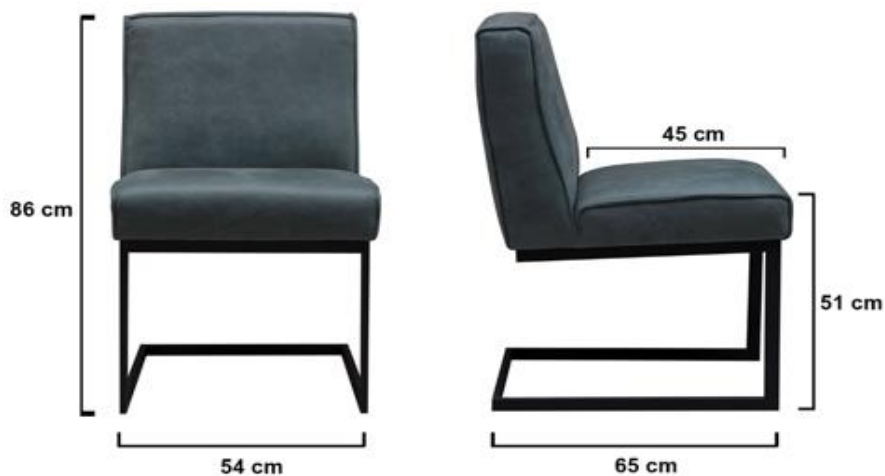

## Stoel Lara

LEDER

D

€ 430,00

LEDER

N

€ 435,00

LEDER

## Stoel Fred

FRED DE LA  
BRETONIERE

*alleen mogelijk in Africa-leer*

LEDER

S

€ 495,00

nov-17